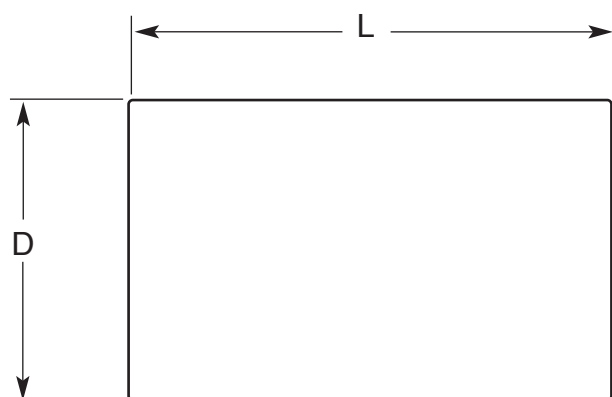

CASQUILLOS

dxDxL

► CASQUILLOS DE MORDAZA

B. P. W.

Ref. DRYASA	Ref. Or.	Descripción
07023		CASQUILLO BPW 36X40X28

Ref. DRYASA	Ref. Or.	Descripción
07024		BPW 36X40XL=60 ANCLAJE

FRUEHAUF

Ref. DRYASA	Ref. Or.	Descripción
07001		FRUEHAUF BRONCE 32x35x37

Ref. DRYASA	Ref. Or.	Descripción
07004	10348	FRUEHAUF HIERRO 32X35X37

ILASA

Ref. DRYASA	Ref. Or.	Descripción
07027		CASQUILLO 32X36X54

Ref. DRYASA	Ref. Or.	Descripción
07007	10348	ILASA BRONCE 32,3x36,3x37,5